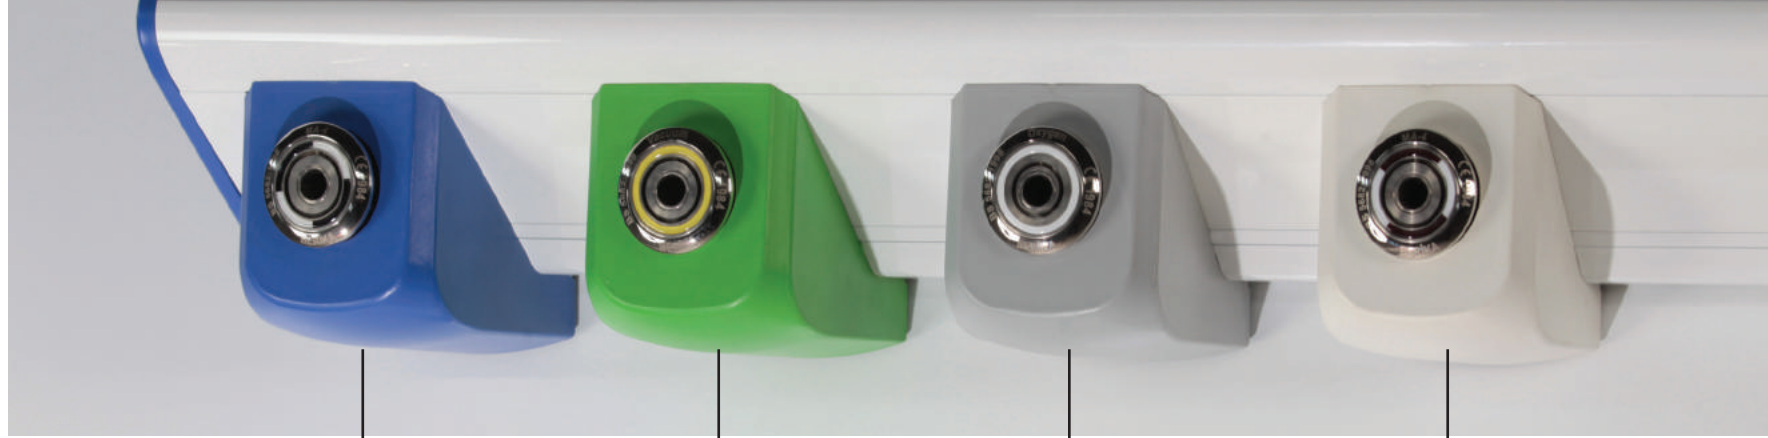

Colors

Renkler

Blue / Mavi

Green / Yeşil

Gray / Gri

White / Beyaz

“Our staff inspired us to give their names to our products “
“Ürün adları, çalışanlarımızın isimlerinden esinlenilmiştir”