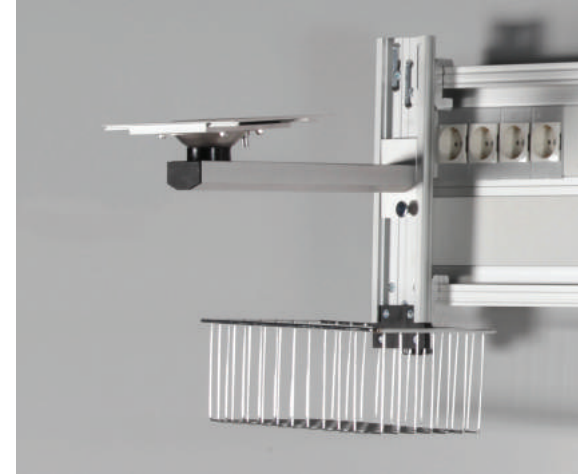

Monitor Shelf with Drawers  
Çekmeceli Monitör Rafı  
520 x 440 mm  
Ref No:10101

Monitor Shelf  
Monitör Rafı  
520 x 440 mm  
Ref No:10102

Stainless Steel Monitor Shelf  
Paslanmaz Çelik Monitör Rafı  
400 x 330 mm  
Ref No:10103

Height Adjustable Monitor Arm  
Yüksekliği Ayarlanabilir Monitör Kolu  
Capacity / Kapasite : 13,5 kg  
Ref No:14101

Height Adjustable Monitor Arm  
Yüksekliği Ayarlanabilir Monitör Kolu  
Capacity / Kapasite : 9 kg  
Ref No:14102

Rail Type Monitor Stand with Wire Basket  
Sepetli Çift Raylı Monitör Sehpası  
Capacity / Kapasite : 12 kg  
Ref No:14103

Equipotential Grounding Connectors  
Eş Potansiyel Topraklama Konnektörü  
Ref No:11101

Stainless Steel Accessory Rail  
Paslanmaz Çelik Aksesuar Rayı  
Ref No:12101 - 25 x 10 mm  
Ref No:12102 - 30 x 10 mm

I.V. Pole with Pendant Type  
Pendant Tipi Serum Askısı  
Ref No:13101

Accessory Basket  
Aksesuar Sepeti  
Ref No:15101