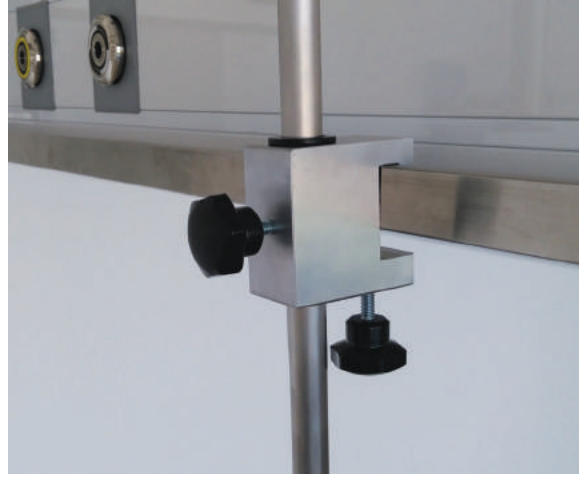

Accessories

Aksesuarlar

Accessory Clamp
Aksesuar Bağlama Kelepçesi
30 x 10 – 25 x 10
Ref No : 17102